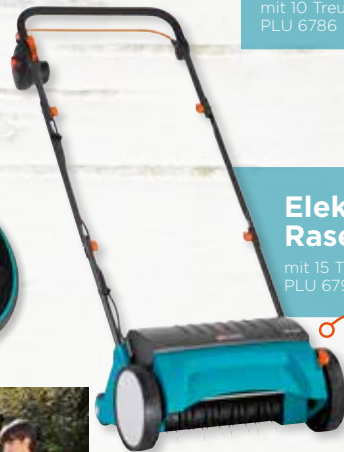

Viereckregner Aqua S

mit 10 Treuepunkten
PLU 6785

-30%

statt 19,99
13,99

Comfort Grasschere

drehbar
mit 10 Treuepunkten
PLU 6786

-32%

statt 29,49
19,99

cs-Teleskopstiel

90-145 cm
mit 10 Treuepunkten
PLU 6779

-32%

statt 24,99
16,99

Solar-Bewässerung AquaBloom Set

mit 15 Treuepunkten
PLU 6777

-18%

statt 109,99
89,99

- kein Wasser- oder Stromanschluss erforderlich,
- bewässert bis zu 20 Pflanzen

Elektro Rasenlüfter ES 500

mit 15 Treuepunkten
PLU 6791

-17%

statt 187,99
154,99

- Vertikutierer mit Arbeitsbreite 30 cm
- Rasenfläche bis 600 m²
- Leistung 500 W
- Verstellbebel für Arbeitstiefe, teilbares Gestänge, Räder mit Spezialprofil

cs-Straßenbesen

mit 10 Treuepunkten
PLU 6780

-35%

statt 19,99
12,99

Classic Multibrause

mit 10 Treuepunkten
PLU 6782

-29%

statt 19,79
13,99